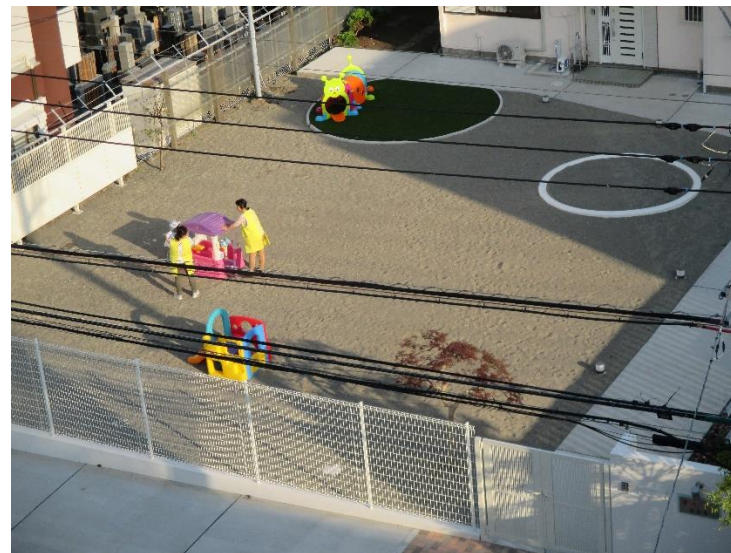

すくすく保育園の内外観（ご紹介）

「いもむし君」
人工芝はプール時にも走り回れます。

広い園庭と保育園
白い円い縁取りの中は砂場です。

カラフルな多目的ボックス と 青い大きな黒板が
メッセージボードとして使用できます
扉の丸い窓からお子さんの目線で、外も覗けます。

園庭で保育士さんと遊ぶ子供たち

エントランス（門扉）手前にも花壇が配置されています

夜の保育園は、LED ライトで足元を照らします